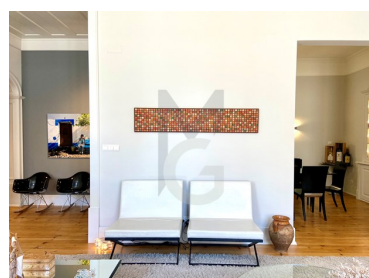

Misericórdia - Apartamento

4

Quartos

3

Casas de banho

234

Área (m²)

Garagem

1 750 000 €

(EUR €)

Apartamento T4 - Chiado, Lisboa para venda

Apartamento de charme com áreas generosas muito bem localizado em zona tranquila do Chiado, próximo de todo o tipo de serviços, comércio, restaurantes, museus, teatros e transportes. A curta distância do rio Tejo. Com uma área total de 234m², o apartamento, equipado com aquecimento em todas as áreas, é composto por: - Hall de entrada - Sala de estar com lareira com recuperador de calor - Sala de jantar - Master suite com ar condicionado, zona de arrumação e casa de banho com banheira de hidromassagem - Dois quartos que partilham um pequeno hall - Casa de banho completa com base de duche - Pequena suite, com casa de banho com base de duche - Cozinha totalmente equipada. O apartamento encontra-se em prédio sem elevador reabilitado em rua de charme com a maioria dos prédios renovados. Inclui um lugar de estacionamento no edifício vizinho. O edifício dispõe de duas entradas, uma que acede à rua do estacionamento e a outra que acede diretamente à zona alta do Chiado.

T +351 912373588 ² · E geral@miriamguerreiro.com

AMI 17356

¹ (Chamada para rede fixa nacional) | ² (Chamada para rede móvel nacional)