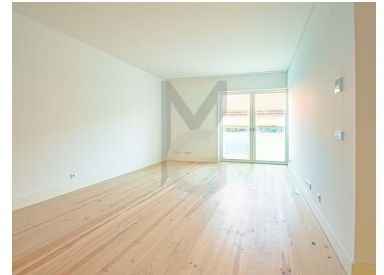

Misericórdia - Apartamento

 **2**
Quartos

 **2**
Casas de banho

 **89**
Área (m²)

N/A
(EUR €)

T2 novo no Ribeira 11

Apartamento entre Cais-do-Sodré e Santos, bem perto da zona Ribeirinha, junto ao Tejo, da estação de comboios, comércio e restaurantes.

De tipologia T2, conta com 89m² de área bruta privativa, encontra-se novo e com a garantia de construção em curso.

Sala ampla com cozinha americana e totalmente equipada. 2 quartos, sendo um em suite e duas casas de banho completas.